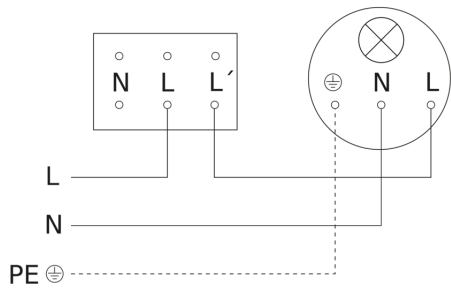

Bewegingsmelder

IR 180 UP easy

Inbouw

EAN 4007841 055790

art.nr. 055790

IR 180 UP easy

Inbouw

EAN 4007841 055790

art.nr. 055790

aansluitschema 2 draads bekabeling

3 draads bekabeling

aansluitschema voor meerdere sensoren