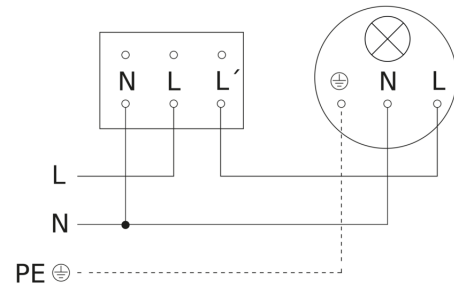

Bewegingsmelder

IR 180 UP easy

Inbouw

EAN 4007841 055790

art.nr. 055790

IR 180 UP easy

Inbouw

EAN 4007841 055790

art.nr. 055790

aansluitschema 2 draads bekabeling

3 draads bekabeling

aansluitschema voor meerdere sensoren